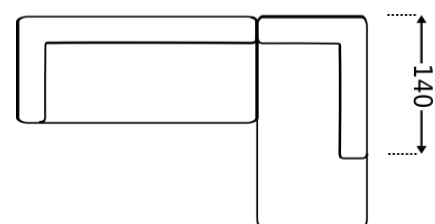

Connection

Possible finish:

Standard

Normal seam

Open seam

All indicated dimensions are approx. dimensions
Height 62 cm Seat height 42 cm Leg height 12 cm
Depth 105 cm Seat depth 83 cm

		Dimensions
	<p>Typ Nr. SO03 Sofa 3 – seat 2x Pillows 60x60 whit roll 1x Pillows 45 x 45</p>	220 x 105
	<p>Typ Nr. SO25 Sofa 2,5 – seat 2x Pillows 60x60 whit roll 1x Pillows 45 x 45</p>	200 x 105
	<p>Typ Nr. SO02 Sofa 2 – seat 2x Pillows 60x60 whit roll 1x Pillows 45 x 45</p>	180 x 105
	<p>Typ Nr. LS15 Loveseat 1x Pillows 60x60 whit roll 1x Pillows 45 x 45</p>	120 x 105
	<p>Typ Nr. HO27 Ottoman 80 x 40</p>	80 x 40
	<p>Typ Nr. HO80 Ottoman 80 x 80</p>	80 x 80
	<p>Typ Nr. HO59 Ottoman 105 x 80</p>	105 x 80
	<p>Typ Nr. SO49 Sofa 3-seat Arm right 2x Pillows 60x60 whit roll 1x Pillows 45 x 45</p>	200 x 105
	<p>Typ Nr. SO50 Sofa 3-seat Arm left 2x Pillows 60x60 whit roll 1x Pillows 45 x 45</p>	200 x 105
	<p>Typ Nr. SO51 Sofa 2,5-seat Arm right 2x Pillows 60x60 whit roll 1x Pillows 45 x 45</p>	180 x 105
	<p>Typ Nr. SO52 Sofa 2,5-seat Arm left 2x Pillows 60x60 whit roll 1x Pillows 45 x 45</p>	180 x 105
	<p>Typ Nr. SO53 Sofa 2-seat Arm right 2x Pillows 60x60 whit roll 1x Pillows 45 x 45</p>	160 x 105
	<p>Typ Nr. SO54 Sofa 2-seat Arm left 2x Pillows 60x60 whit roll 1x Pillows 45 x 45</p>	160 x 105
	<p>Typ Nr. LO61 Longchair Arm right 1x Pillows 60x60 whit roll 1x Pillows 45x45</p>	200 x 105
	<p>Typ Nr. LO62 Longchair Arm left 1x Pillows 60x60 whit roll 1x Pillows 45x45</p>	200 x 105

Dimensions

Typ Nr. KO01
composed of Sofa 3 Arm left and Longchair right
3x Pillows 60x60 whit smaller roll
2x Pillows 45x45

305 x 200

Typ Nr. KO02
composed of Sofa 3 Arm right and Longchair left
3x Pillows 60x60 whit smaller roll
2x Pillows 45x45

305 x 200

Typ Nr. KO03
composed of Sofa 2,5 Arm left and Longchair right
3x Pillows 60x60 whit smaller roll
2x Pillows 45x45

285 x 200

Typ Nr. KO04
composed of Sofa 2,5 Arm right and Longchair left
3x Pillows 60x60 whit smaller roll
2x Pillows 45x45