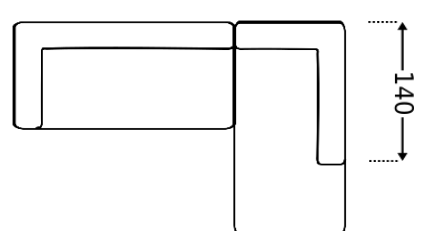

Connection

Possible finish:

Standard

Normal seam

Open seam

All indicated dimensions are approx. dimensions
Height 62 cm Seat height 42 cm Leg height 12 cm
Depth 105 cm Seat depth 83 cm

		Dimensions
	<p>Typ Nr. SO03 Sofa 3 – seat 2x Pillows 60x60 whit roll 1x Pillows 45 x 45</p>	220 x 105
	<p>Typ Nr. SO25 Sofa 2,5 – seat 2x Pillows 60x60 whit roll 1x Pillows 45 x 45</p>	200 x 105
	<p>Typ Nr. SO02 Sofa 2 – seat 2x Pillows 60x60 whit roll 1x Pillows 45 x 45</p>	180 x 105
	<p>Typ Nr. LS15 Loveseat 1x Pillows 60x60 whit roll 1x Pillows 45 x 45</p>	120 x 105
	<p>Typ Nr. HO27 Ottoman 80 x 40</p>	80 x 40
	<p>Typ Nr. HO80 Ottoman 80 x 80</p>	80 x 80
	<p>Typ Nr. HO59 Ottoman 105 x 80</p>	105 x 80
	<p>Typ Nr. SO49 Sofa 3-seat Arm right 2x Pillows 60x60 whit roll 1x Pillows 45 x 45</p>	200 x 105
	<p>Typ Nr. SO50 Sofa 3-seat Arm left 2x Pillows 60x60 whit roll 1x Pillows 45 x 45</p>	200 x 105
	<p>Typ Nr. SO51 Sofa 2,5-seat Arm right 2x Pillows 60x60 whit roll 1x Pillows 45 x 45</p>	180 x 105
	<p>Typ Nr. SO52 Sofa 2,5-seat Arm left 2x Pillows 60x60 whit roll 1x Pillows 45 x 45</p>	180 x 105
	<p>Typ Nr. SO53 Sofa 2-seat Arm right 2x Pillows 60x60 whit roll 1x Pillows 45 x 45</p>	160 x 105
	<p>Typ Nr. SO54 Sofa 2-seat Arm left 2x Pillows 60x60 whit roll 1x Pillows 45 x 45</p>	160 x 105
	<p>Typ Nr. LO61 Longchair Arm right 1x Pillows 60x60 whit roll 1x Pillows 45x45</p>	200 x 105
	<p>Typ Nr. LO62 Longchair Arm left 1x Pillows 60x60 whit roll 1x Pillows 45x45</p>	200 x 105

Dimensions

Typ Nr. KO01
composed of Sofa 3 Arm left and Longchair right
3x Pillows 60x60 whit smaller roll
2x Pillows 45x45

305 x 200

Typ Nr. KO02
composed of Sofa 3 Arm right and Longchair left
3x Pillows 60x60 whit smaller roll
2x Pillows 45x45

305 x 200

Typ Nr. KO03
composed of Sofa 2,5 Arm left and Longchair right
3x Pillows 60x60 whit smaller roll
2x Pillows 45x45

285 x 200

Typ Nr. KO04
composed of Sofa 2,5 Arm right and Longchair left
3x Pillows 60x60 whit smaller roll
2x Pillows 45x45